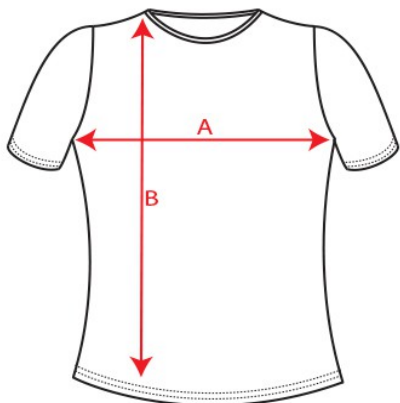

VENTE TEE-SHIRT RESPIRANT COLLEGE DES BAUGES

REFERENCE PRODUIT
Tee-Shirt NAVY
TYPE DE MARQUAGE
Transfert sérigraphique
COULEURS IMPRESSION
Quadrichromie
DIMENSIONS DES MARQUAGES
Cœur : 8.9 cm X 3.4 cm
Dos : 19.4 cm X 21.4 cm

TAILLES Homme et enfant

Adultes:	S	M	L	XL	XXL	XXXL
WIDTH (A)	48cm	51cm	54cm	57cm	60cm	63cm
LONG (B)	70cm	72cm	73cm	74cm	75cm	80cm

Enfants:	4	8	12	16
WIDTH (A)	34cm	38cm	42cm	46cm
LONG (B)	50cm	55cm	60cm	65cm

*[Mesures du contour 1cm au dessous des manches / Mesures depuis le point le plus haut de l'épaule jusqu'au bas du vêtement]

TAILLES Femme

Adultes:	S	M	L	XL	XXL
WIDTH (A)	41.5cm	44.5cm	47.5cm	50.5cm	53.5cm
LONG (B)	62cm	64cm	66cm	68cm	70cm

*[Mesures du contour 1cm au dessous des manches / Mesures depuis le point le plus haut de l'épaule jusqu'au bas du vêtement]

• **BON DE COMMANDE : NOM :**

PRENOM :

QUANTITE	TAILLE	PRIX

CLASSE :

Chèque

Espèce